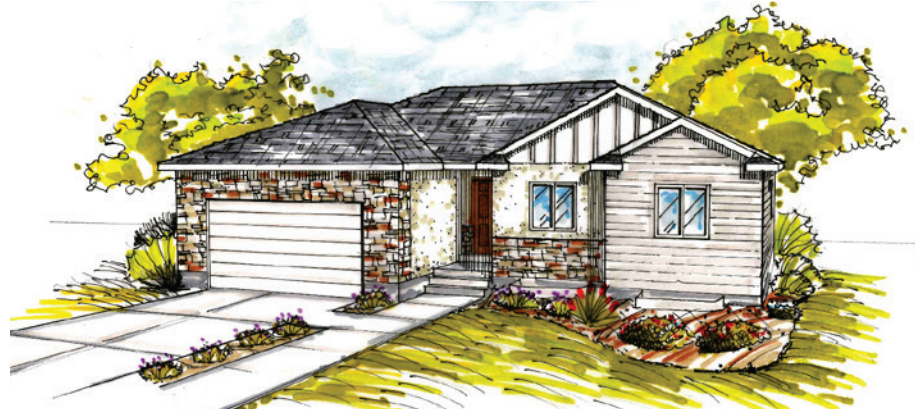

# The Madeline

**RAMBLER:**

3 Bed / 2 Bath  
2-Car Garage  
50'(w) x 42'6"(d)

**SQUARE FT:**

Main 1,326  
Bsmt 1,303  
Total 2,629

www.GTM.builders  
435-849-5409