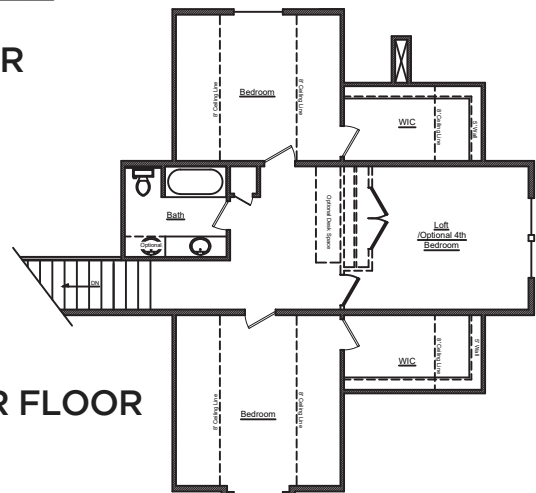

The Eisenhower

MAIN FLOOR

UPPER FLOOR

specs

5059 TOTAL SQ FT

 **3158 Finished**

 **954 Upper**

 **2005 Main**