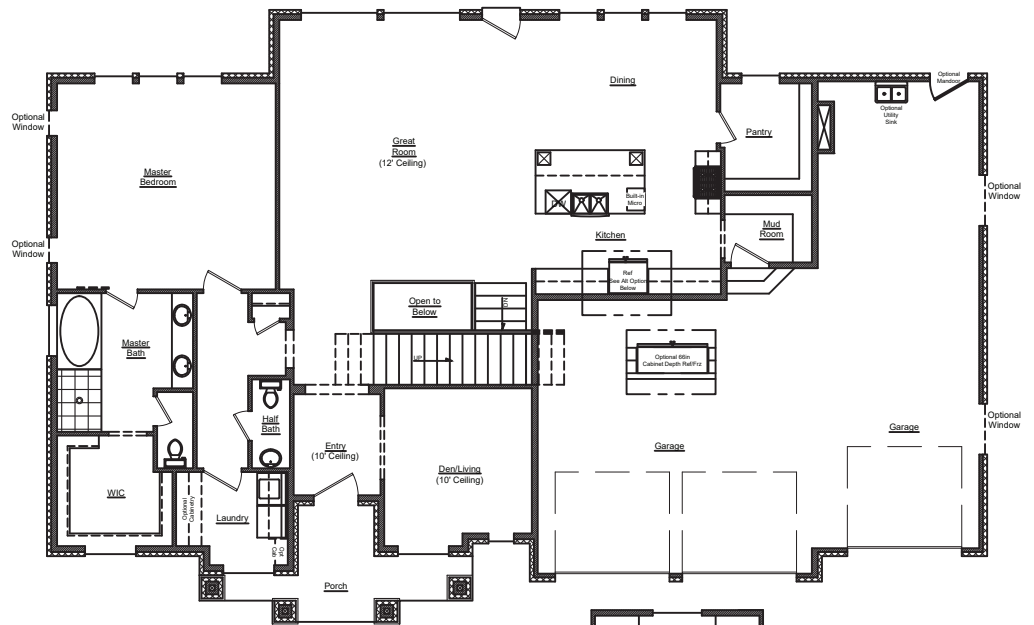

The Eisenhower

MAIN FLOOR

UPPER FLOOR

specs

5059 TOTAL SQ FT

 **3158 Finished**

 **954 Upper**

 **2005 Main**

 **Basement**
Unfinished

 **4 Bedrooms**

 **2.5 Bath**

 **3 Car Garage**