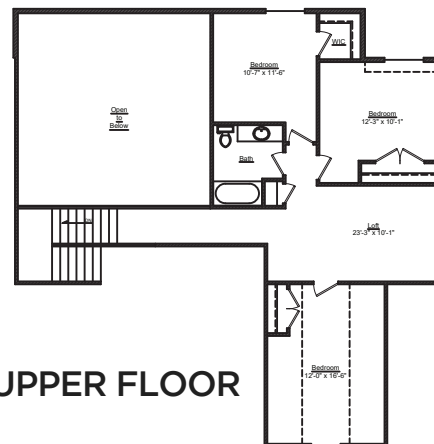

# The Washington

MAIN FLOOR

UPPER FLOOR

## specs

**5191 TOTAL SQ FT**

**2986 Finished**

**940 Upper**

**2046 Main**

**Basement**  
Unfinished

**4 Bedrooms**

**2.5 Bath**