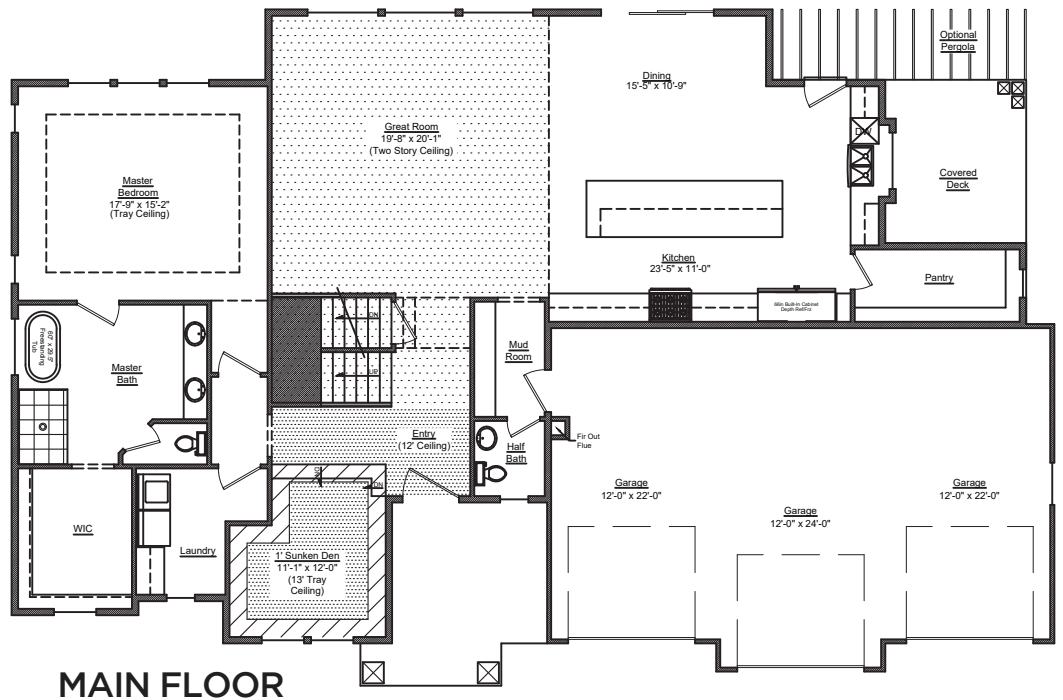

# The Washington

MAIN FLOOR

UPPER FLOOR

## specs

**5191 TOTAL SQ FT**

**2986 Finished**

**940 Upper**

**2046 Main**

**Basement**  
Unfinished

**4 Bedrooms**

**2.5 Bath**

**3 Car Garage**