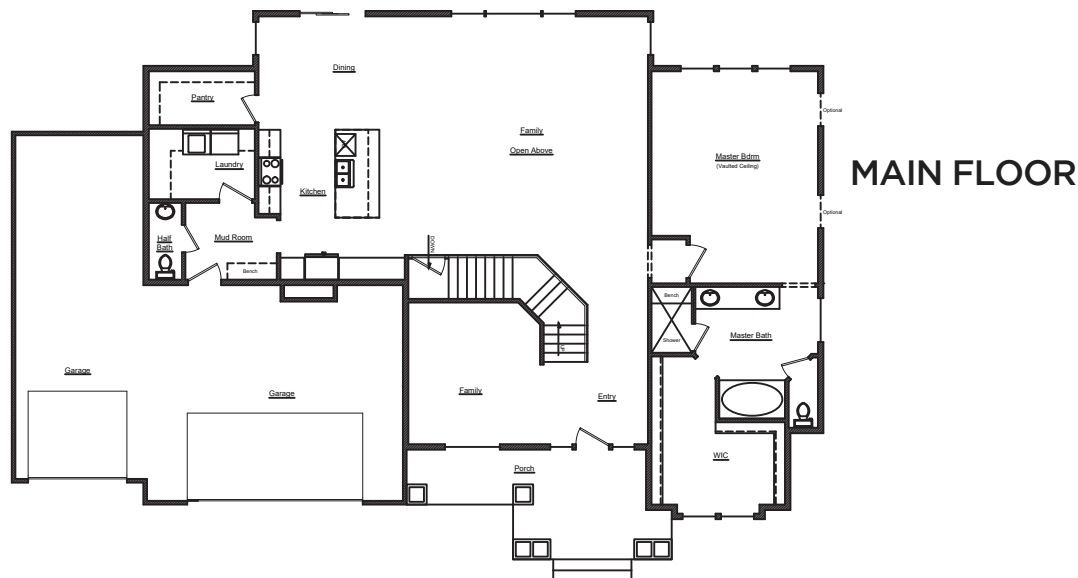

The Harrison

specs

5498 TOTAL SQ FT

 **3237 Finished**

 **1164 Upper**

 **2073 Main**

 **Basement**
Unfinished

 **5 Bedrooms**

 **2.5 Bath**

 **3 Car Garage**