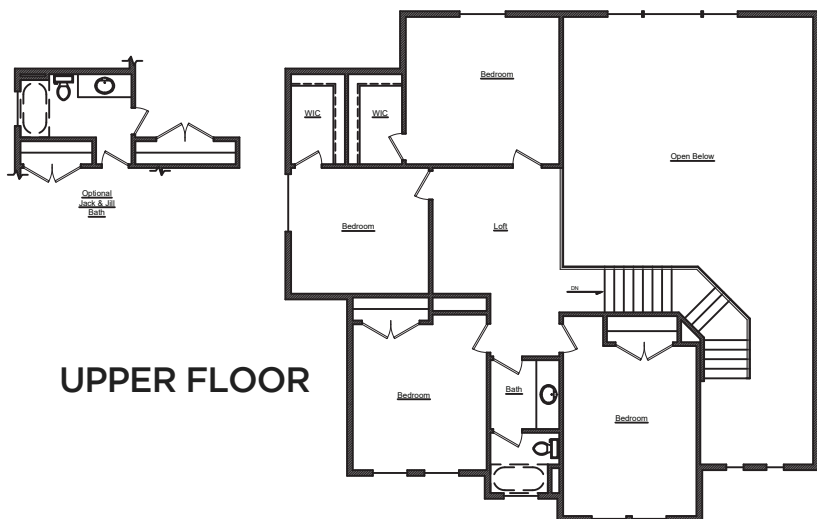

The Harrison

specs

5498 TOTAL SQ FT

 **3237 Finished**

 **1164 Upper**

 **2073 Main**

 **Basement**
Unfinished

 **5 Bedrooms**

 **2.5 Bath**

 **3 Car Garage**