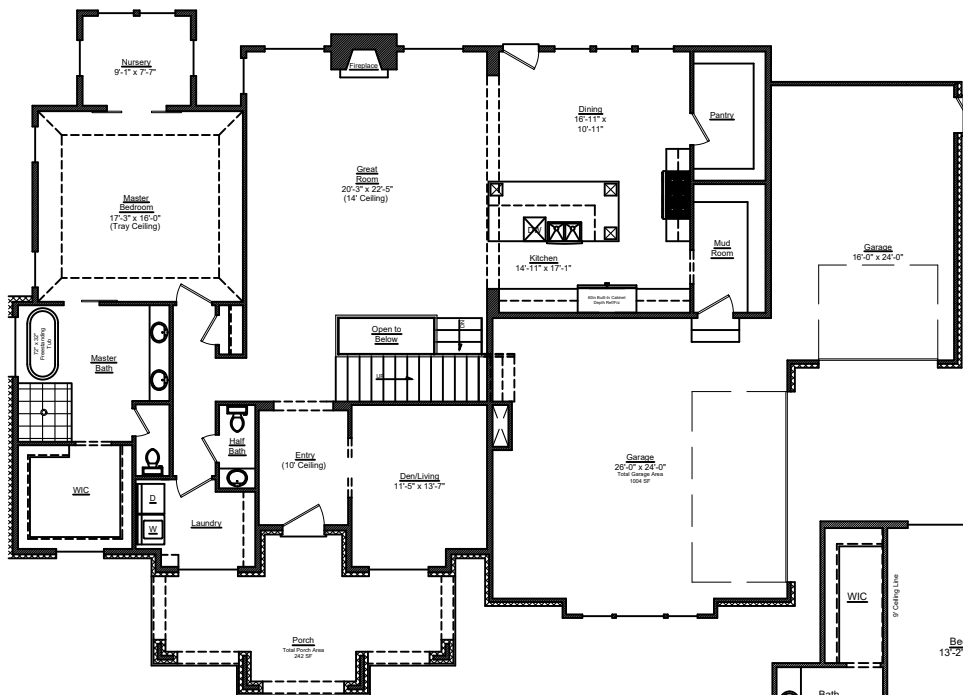

The Rufus

specs

5613 TOTAL SQ FT

 **3316 Finished**

 **872 Upper**

 **2252 Main**

 **Basement**
Unfinished

 **3 Bedrooms**

 **2.5 Bath**

 **3 Car Garage**

MAIN FLOOR

UPPER FLOOR