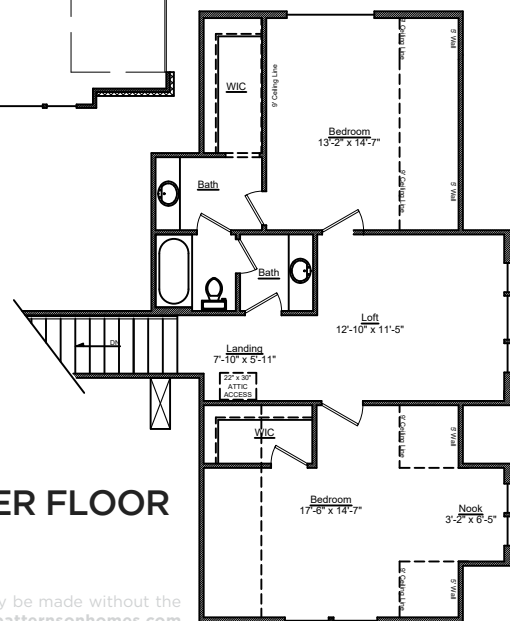

The Rufus

specs

5613 TOTAL SQ FT

 **3316 Finished**

 **872 Upper**

 **2252 Main**

 **Basement**
Unfinished

 **3 Bedrooms**

 **2.5 Bath**

 **3 Car Garage**

MAIN FLOOR

UPPER FLOOR